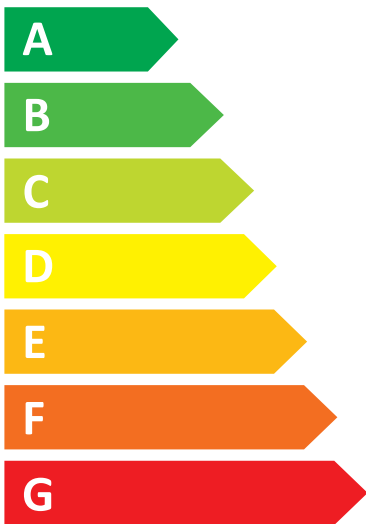

ENERG

Bosch

SMS8TCI01E

54 kWh / 

14 x

9,5 L

4:55

ABCD