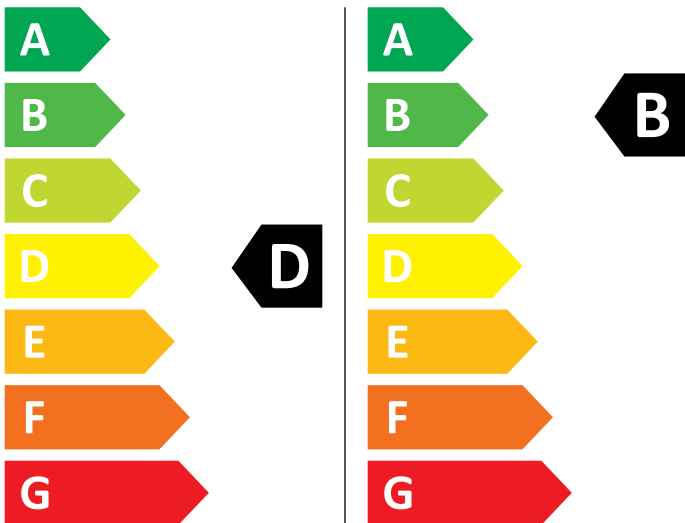

ENERG

Electrolux

EW9W296Y 914600369

🚰 **275** kWh/100

💧 **57** kWh/100

6,0 kg

9,0 kg

50 L