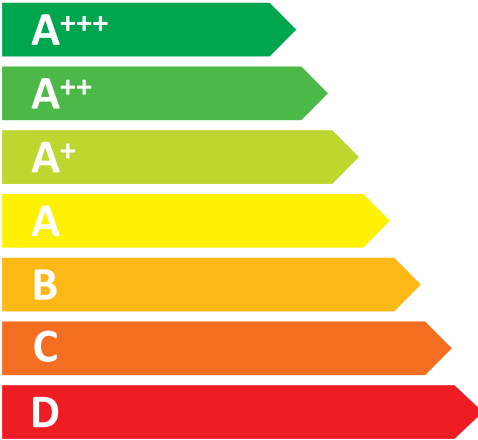

**ENERG**  
енергия · ενεργεια

**TR9H83AAU**

**AEG**

**916900138**

ENERGIA · ЕНЕРГИЯ · ΕΝΕΡΓΕΙΑ  
ENERGIJA · ENERGY · ENERGIE  
ENERGI

**132**  
kWh/annum

  
**199**  
min/cycle\*

  
**8,0**  
kg