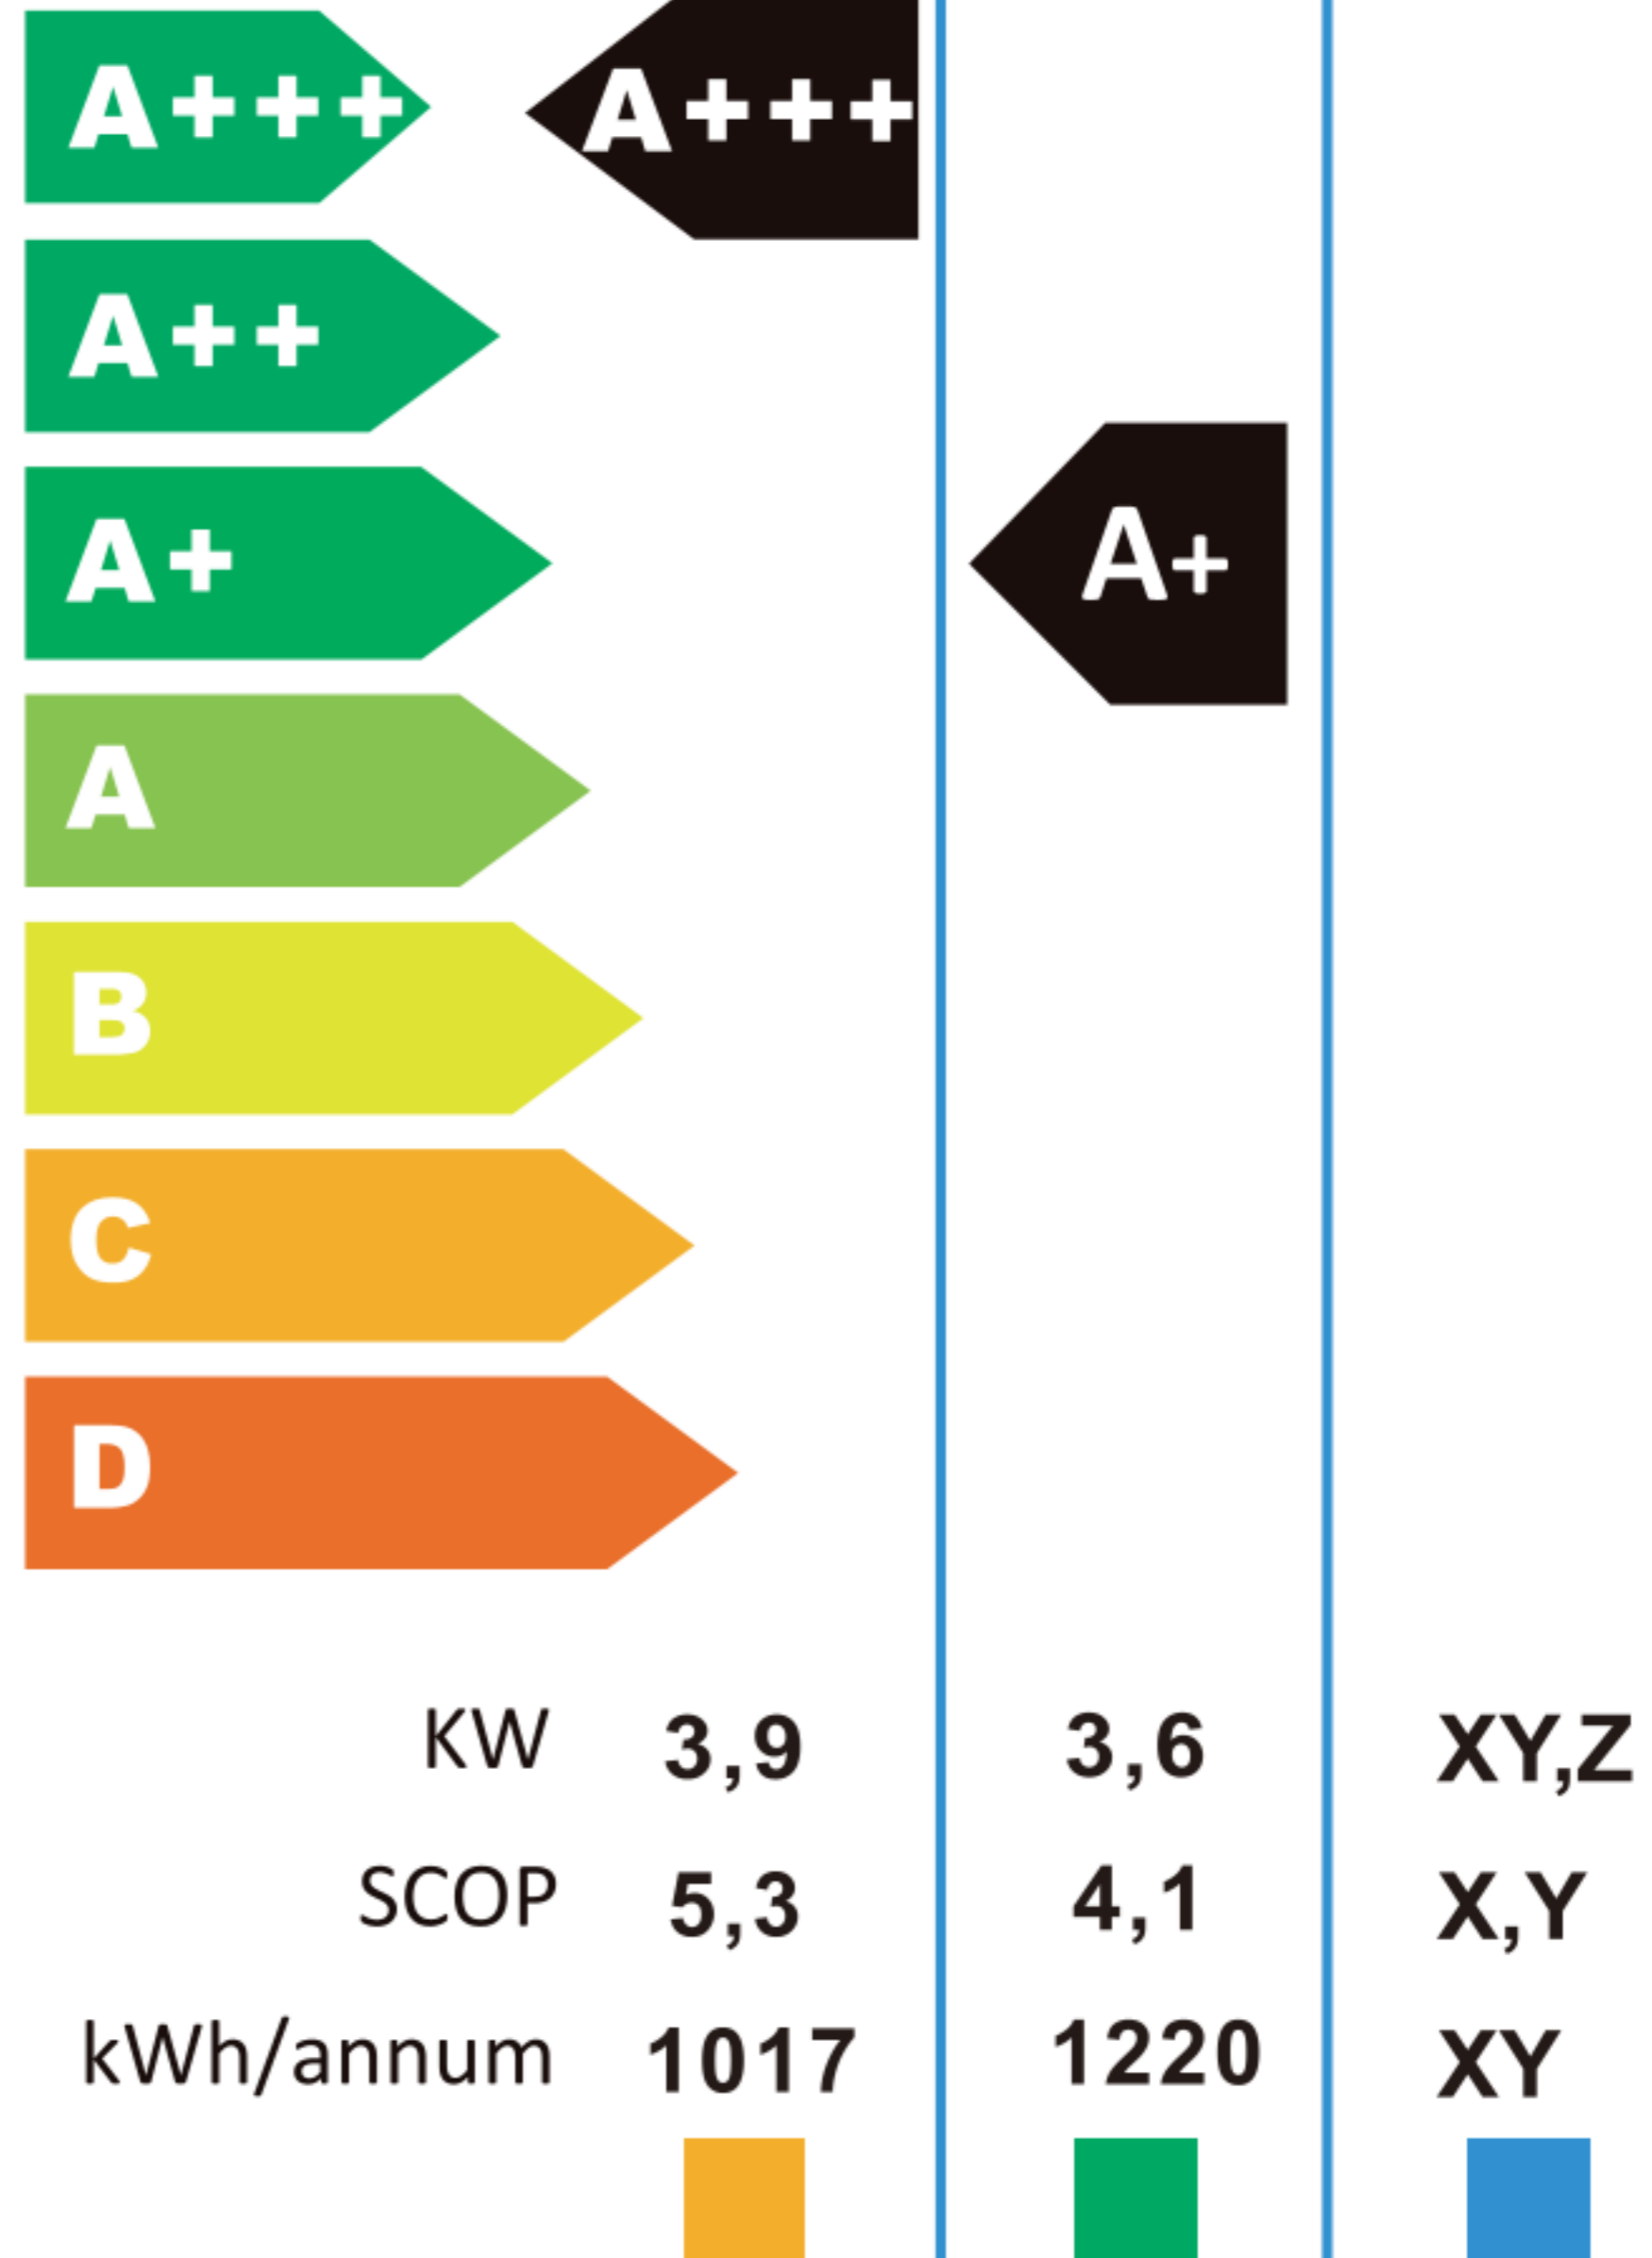

ENERG

енергия · ενέργεια

Model

CLIMADESIGN 18000 UE

CLIMADESIGN 18000 UI

SEER

KW 5,1
SEER 6,6
kWh/annum 270

SCOP

57dB

62dB