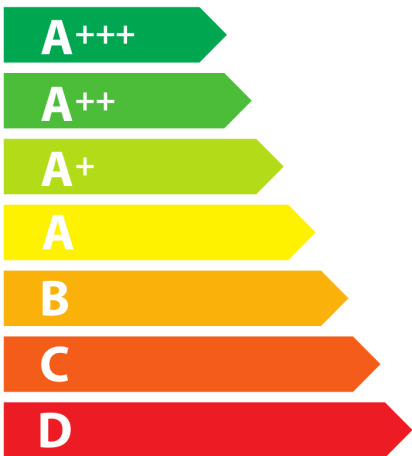

# ENERG

енергия · ενεργεια

Y

IJA

IE

IA

ELICA

E017EXI-026-001

**A**

**49**  
kWh/annum

**A**BCDEFG

**A**BCDEFG

ABC**C**DEFG

**67** dB

65/2014