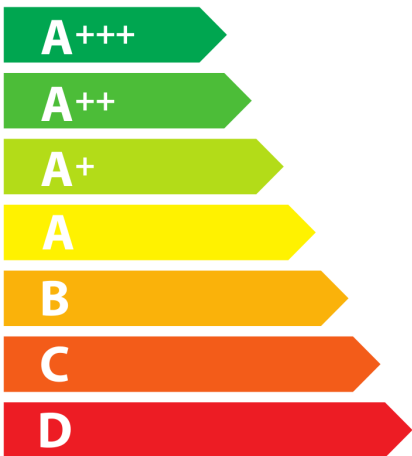

ENERG
енергия · ενεργεια

ELICA

E100DXI-218-004

42
kWh/annum

ABCDEFG

ABCDEFG

ABC**D**EFG

67 dB