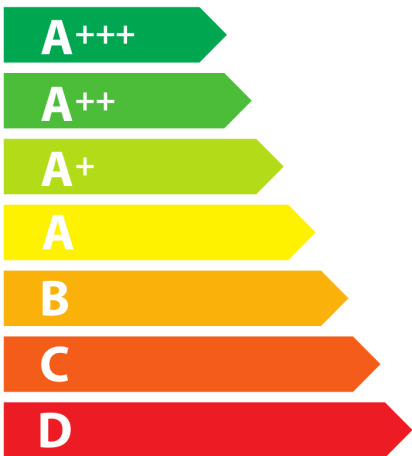

ENERG

енергия · ενεργεια

Y

IJA

IE

IA

ELICA

E122EXI-007-001

A

46
kWh/annum

ABCDEFG

ABCDEFG

ABCD**E**FG

66 dB

65/2014