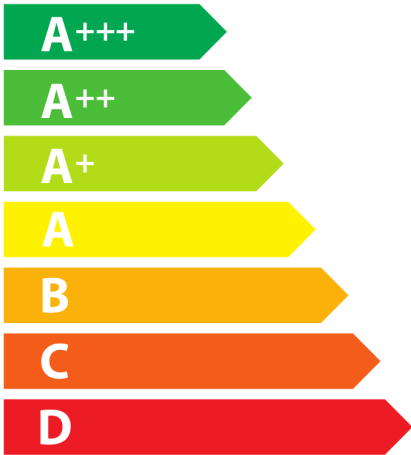

ENERG
енергия · ενεργεια

ELICA

E017HXI-001-001

29
kWh/annum

ABCDEFG

ABCDEFG

ABC**D**EFG

57 dB