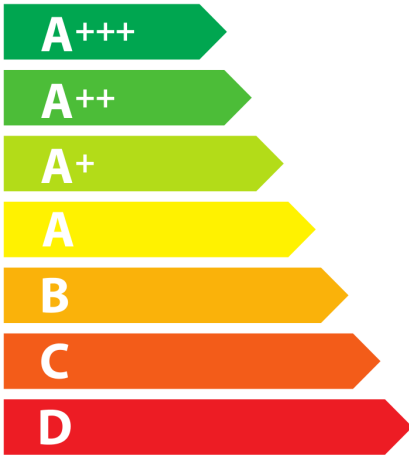

**ENERG**  
енергия · ενεργεια

Elica

E095XXI-004-001

**48**  
kWh/annum

**A**BCDEFG

**A**BCDEFG

ABC**D**EFG

**61** dB