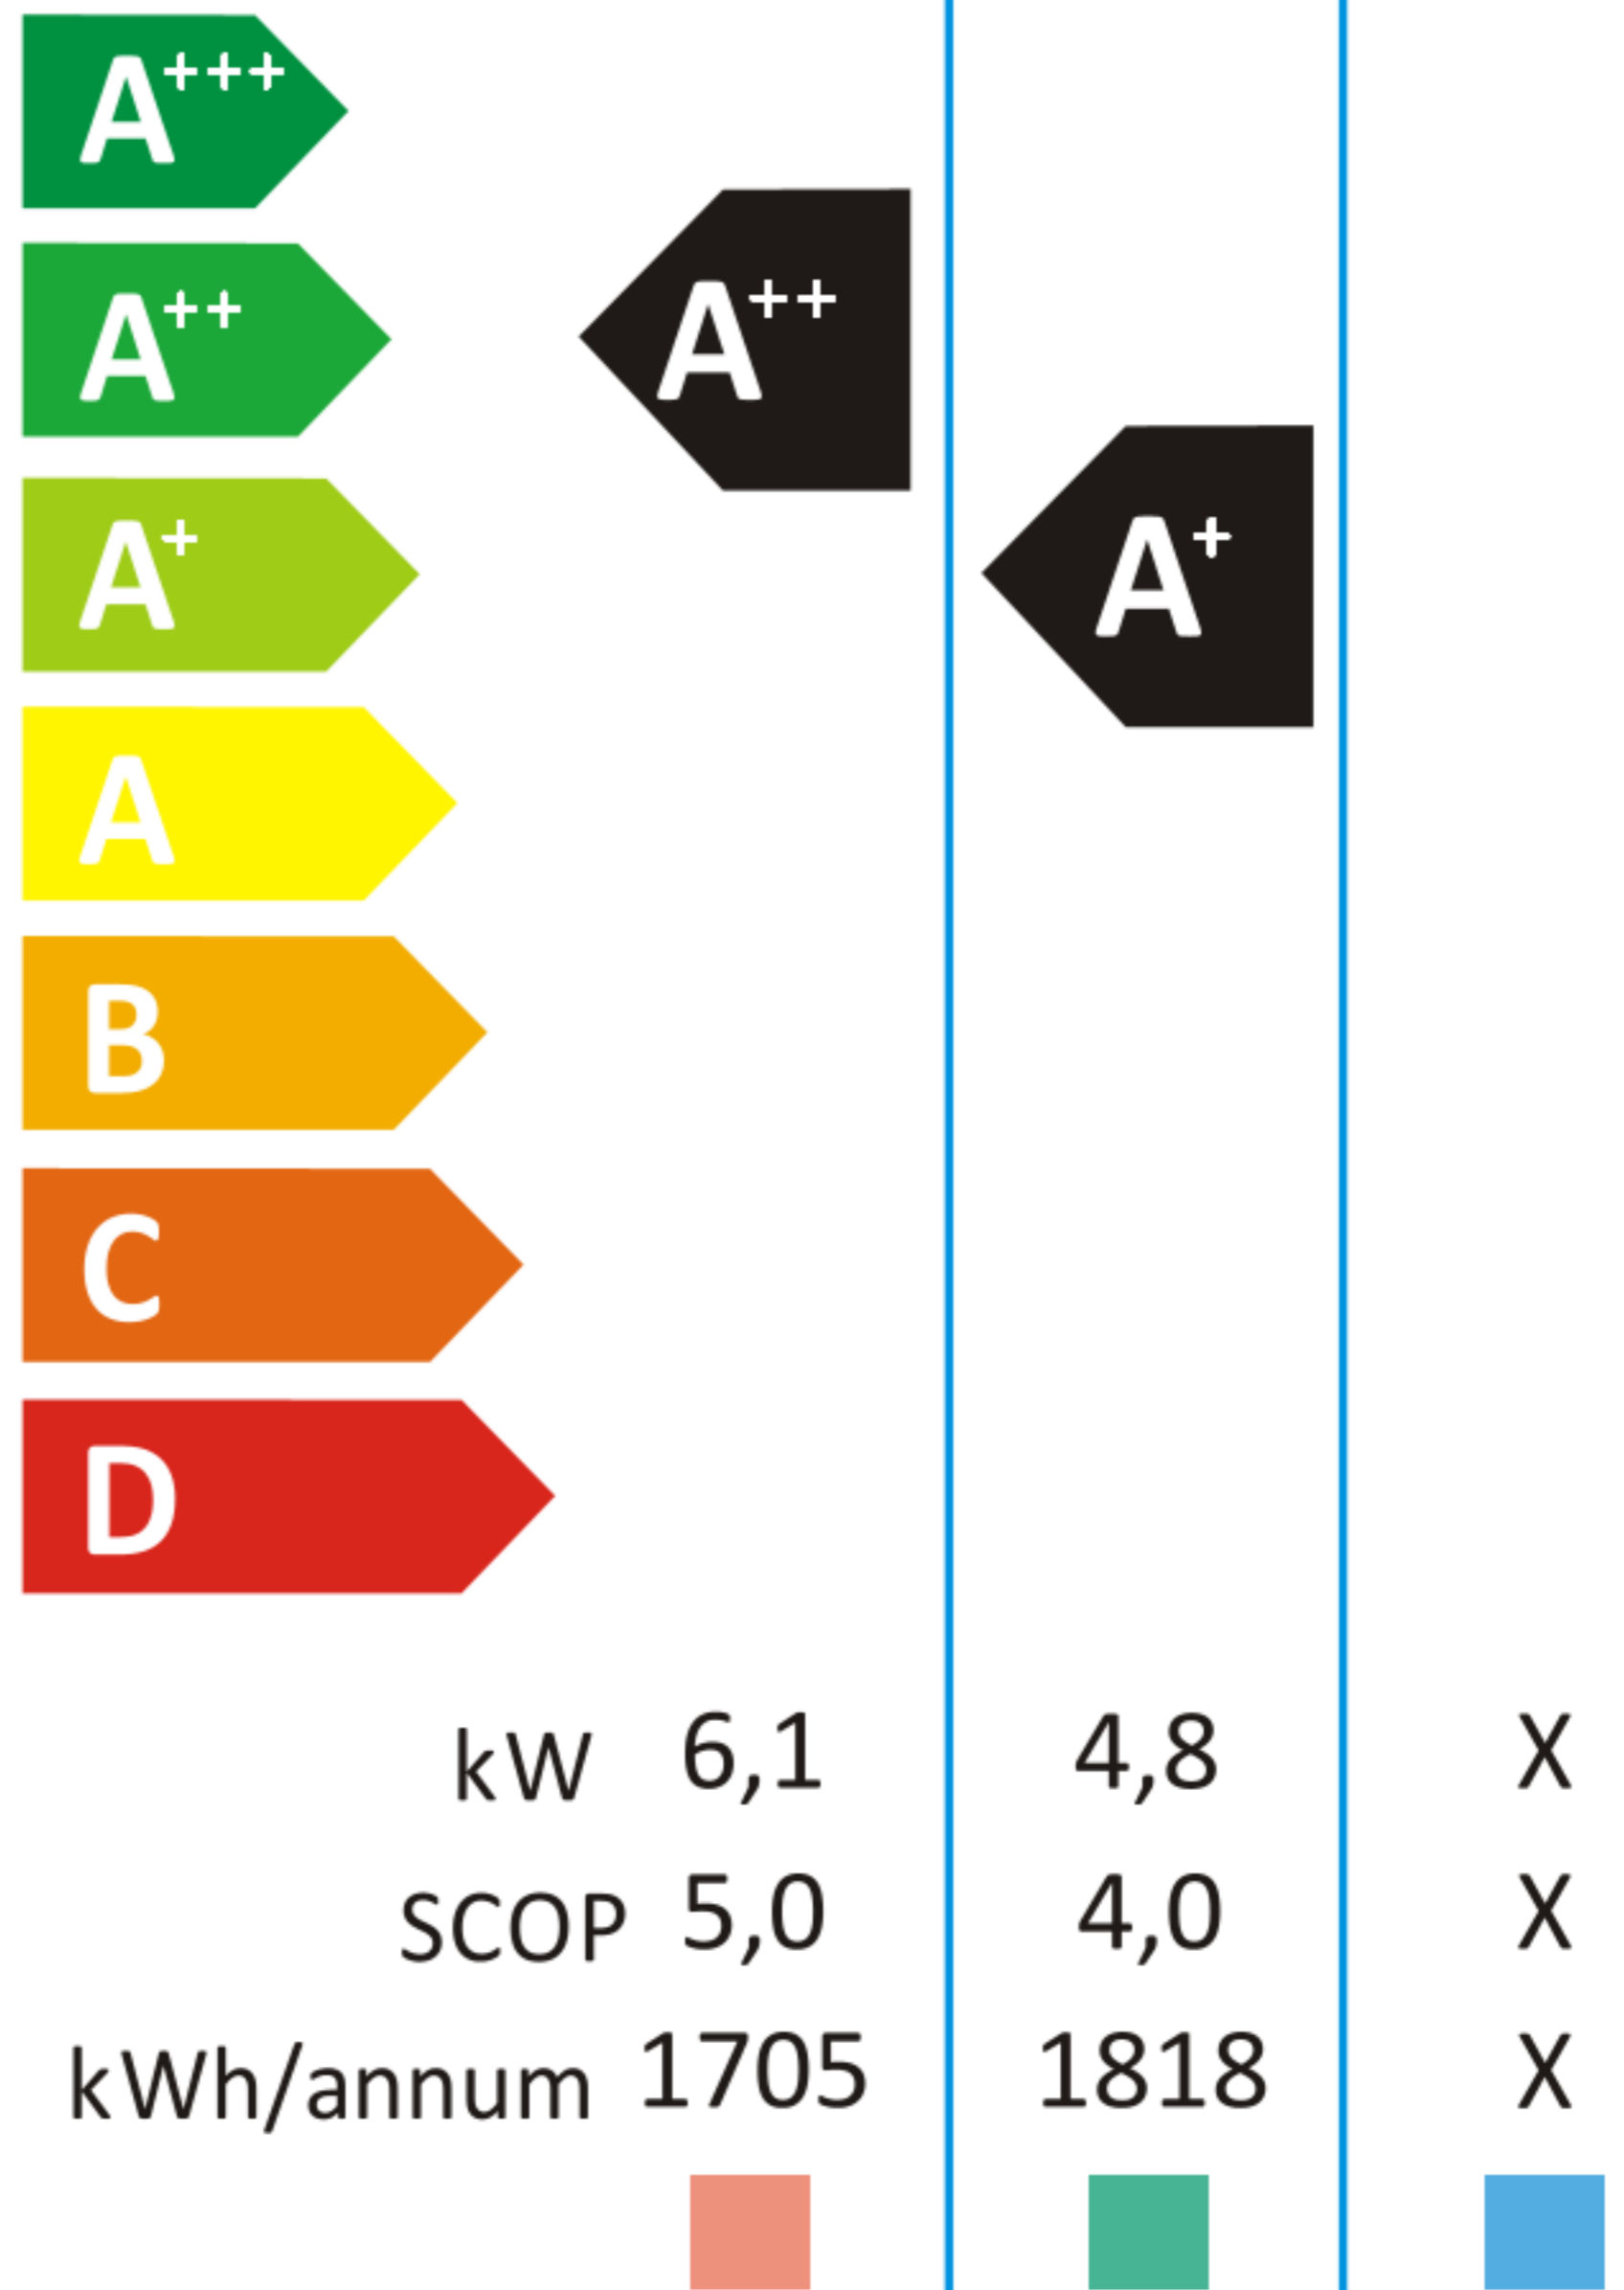

ENERG
енергия · ενέργεια

Comfee

CF-CFW24B IU/CF-CFW24B OU

SEER

kW 7,0
SEER 6,1
kWh/annum 405

SCOP

59dB

67dB