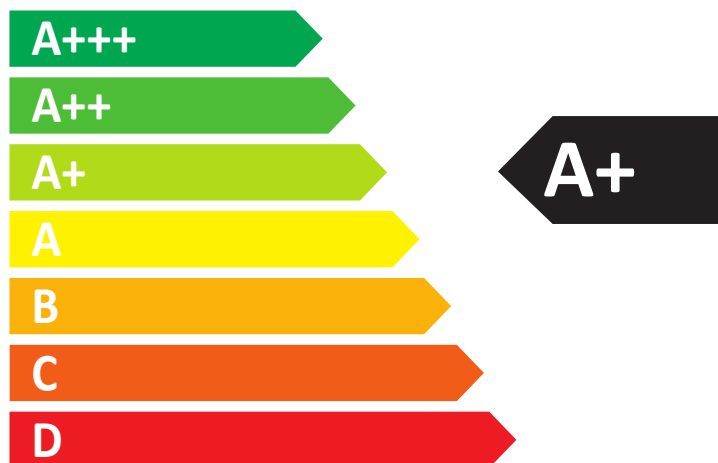

ENERG
енергия · ενέργεια

Y IJA
IE IA

 **Airforce**

CCINN8302

42
kWh/annum

ABCDEFG

-

ABCDEFG