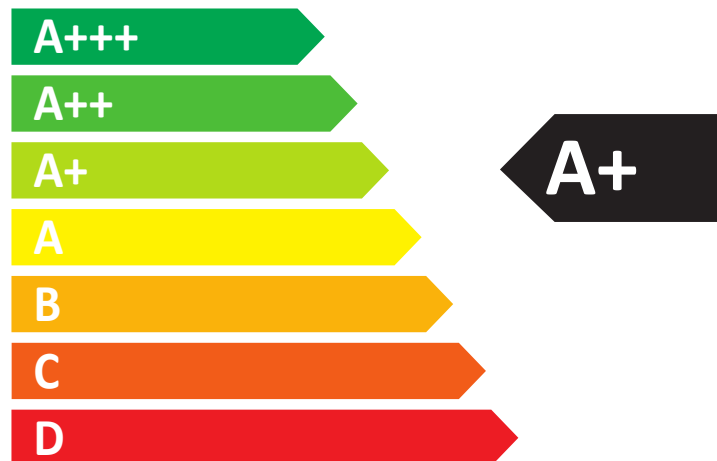

ENERG
енергия · ενέργεια

Y IJA
IE IA

 **Airforce**

CCINN8002

42
kWh/annum

ABCDEFG

-

ABCDEFG