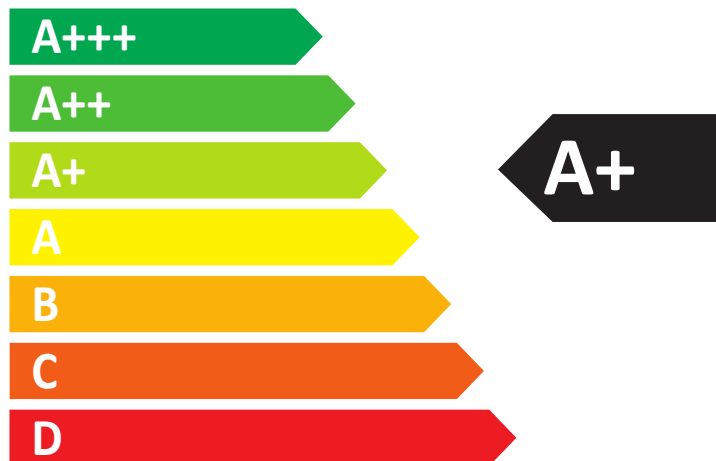

ENERG
енергия · ενέργεια

Y IJA
IE IA

 **Airforce**

CCINN6002

42
kWh/annum

ABCDEFG

-

ABCDEFG