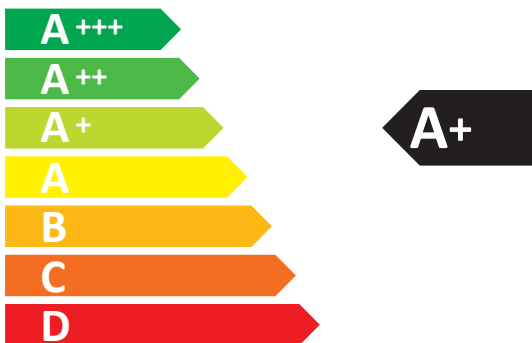

# SAMSUNG NV7B4140VBB/U5

**76** L

**1.05** kWh/cycle\*

**0.71** kWh/cycle\*

\* цикл · cyklus · portion · zyklus · πρόγραμμα · ciclo · tsükkel · ohjelma · ciklus  
ciklas · cikls · čiklu · cyclus · cykl · ciclu · program · cykel